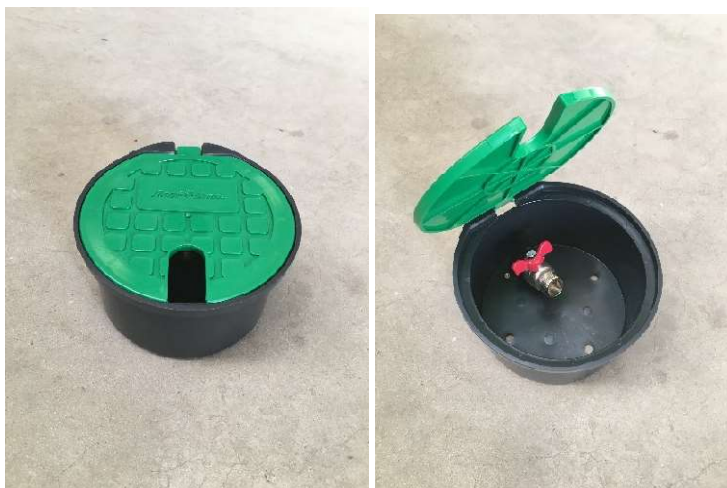

Ronde hydrant met 3/4" aansluiting als extra tappunt

Artikelcode : RBVBA17186

Prijs : 38,62