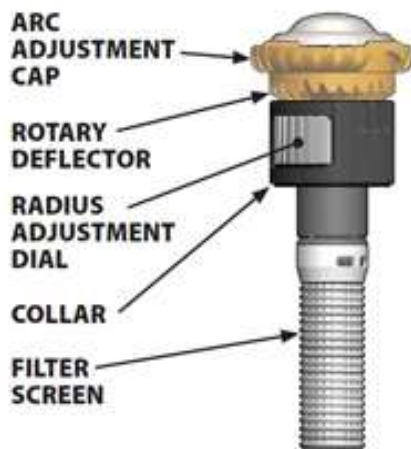

Multi Stream Rotary nozzles

Rain Bird Rotary Nozzles Multi Stream voor 1800 series

Type	Artikel code	Prijs/st
R-VAN 14	RBA 84659	8,86
R-VAN 18	RBA 84660	8,86
R-VAN 24	RBA 84661	8,86
R-VAN 14360	RBA 84664	8,86
R-VAN 18360	RBA 84665	8,86
R-VAN 24360	RBA 84666	8,86
R-VAN LCS	RBA 84667	8,86
R-VAN RCS	RBA 84668	8,86
R-VAN SST	RBA 84669	8,86

→ Te bestellen per stuk

De R – VAN sproeimonden zijn regelbaar tussen 45° en 270°.

De left corner strip, de right corner strip en de side strip leveren steeds 1,5 m bij 4,6 m radius.