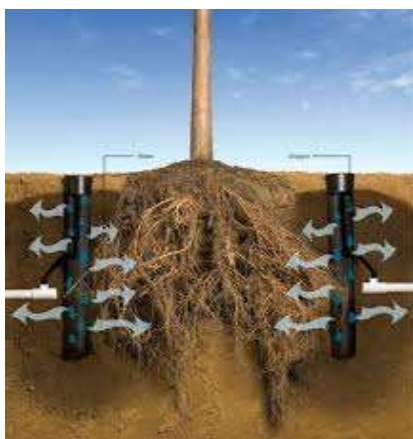

Rain Bird XFS voor ondergrondse toepassing in gazon - 16 mm - 2,3 ltr/h - druppelaar elke 30 cm

Rollengte	Artikel Code	Prijs per m
100 m rol	RBX 48201	2,10 / m

Rain Bird regelbare dripper op spike type SXB-360 SPYK alle connecties inbegrepen – per 10 stuks

Artikel code : RBX PD1403

Prijs / stuk : 0,98 (af te nemen per 10 stuks)

Specificaties :	bar	diam .	l/h
	1.0	0-19	0-33
	1.5	0-32	0-41
	2.0	0-46	0-49

Rain Bird RWS - BGX wortel bevoeiingssysteem lengte 91,4 cm - diam. 10,2 cm incl. 45 cm slang ½”